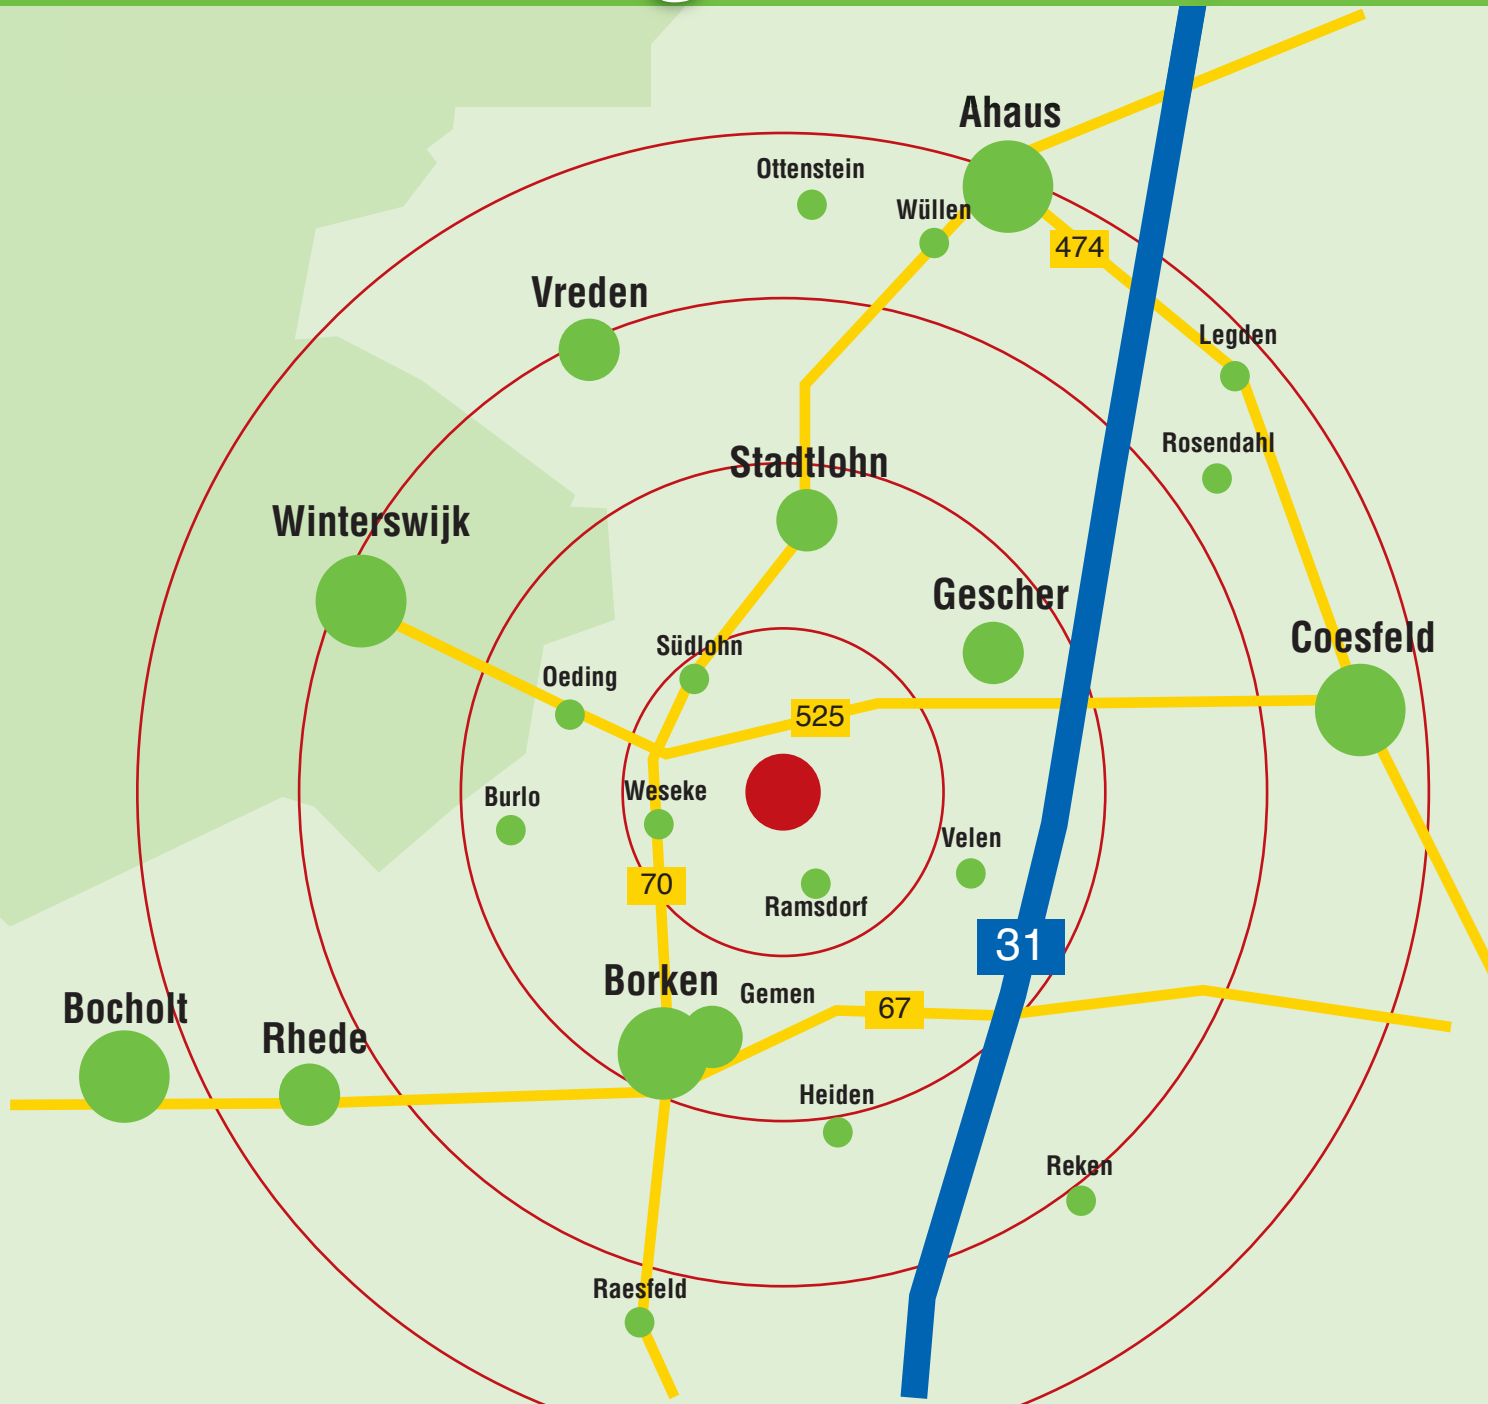

Entfernungstabelle / Anlieferungen

20 Euro

Weseke	5 km
Südlohn	5 km
Ramsdorf	7 km
Oeding	7 km

25 Euro

Velen	10 km
Borken	11 km
Stadtlohn	11 km
Burlo	11 km
Gescher	13 km
Heiden	17 km

35 Euro

Raesfeld	20 km
Vreden	20 km
Rhede	22 km
Rosendahl	23 km

40 Euro

Coesfeld	25 km
Ahaus	26 km
Reken	33 km
Bocholt	34 km
Lembeck	38 km

45 Euro

Dülmen	43 km
Haltern	49 km
Dorsten	55 km

65 Euro

Münster	66 km
Bottrop	71 km